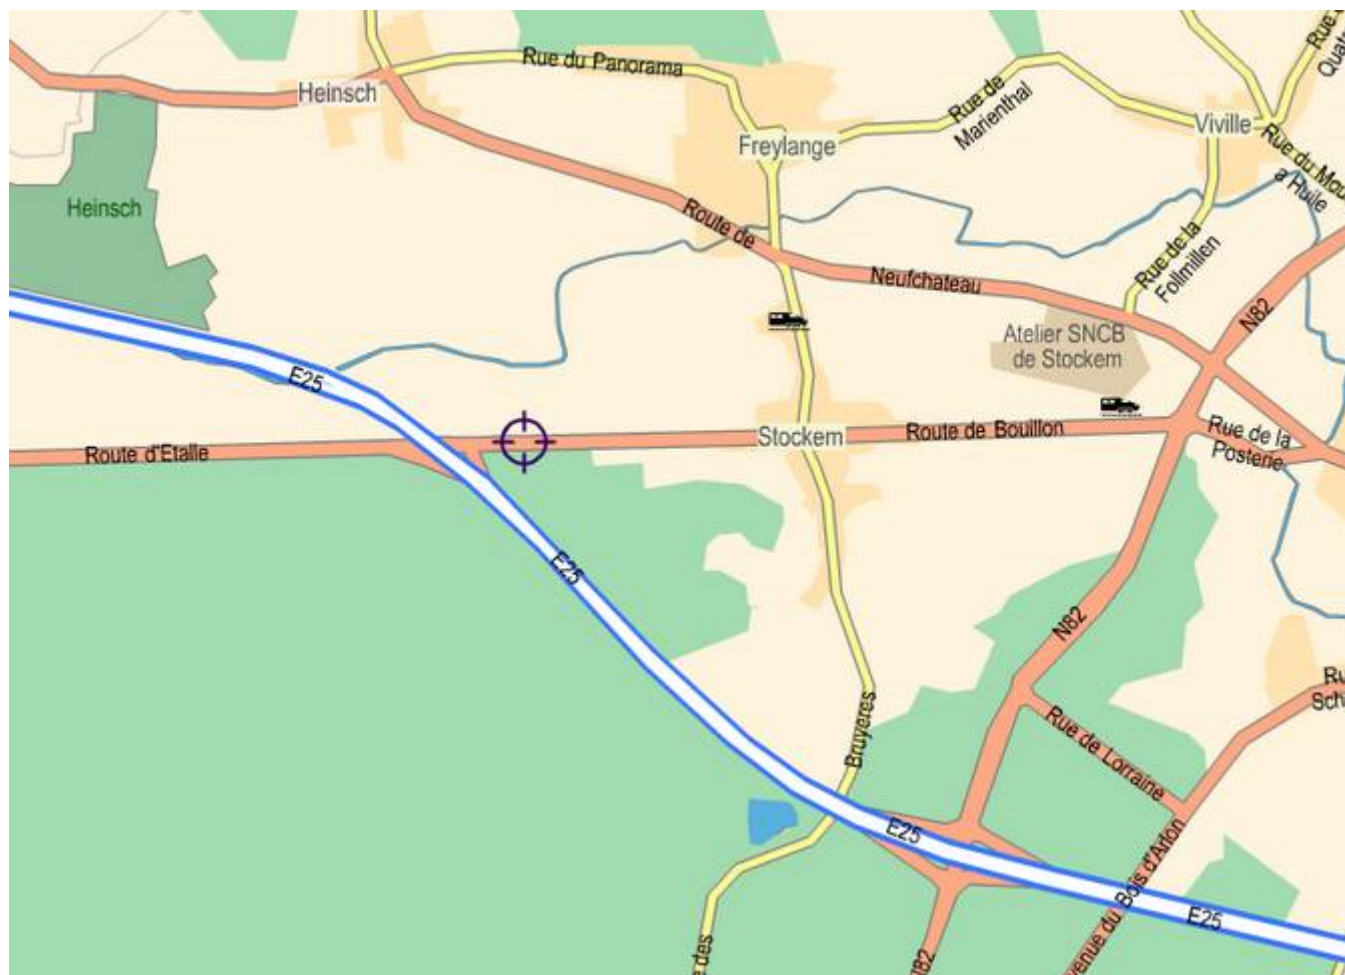

Point d'Acceptation agréé Toyota

Adresse : BST Luxembourg
341, route de Bouillon
6700 Arlon

Tél. : 0032 (0)63 22 27 96